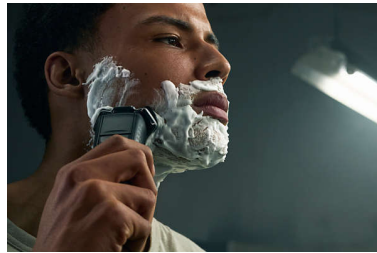

## Cabezales de precisión con guía para el pelo

La nueva forma de los cabezales de afeitado está diseñada para ofrecer precisión. La superficie se ha mejorado con canales de guía para el pelo, diseñados para colocar el pelo en una posición de corte eficaz.

## Seco y Mojado

Adapta tu rutina de afeitado a tus necesidades. Con Wet & Dry, podrás disfrutar de un cómodo afeitado en seco o un

refrescante afeitado en húmedo. Puedes afeitarte con gel o con espuma incluso en la ducha.